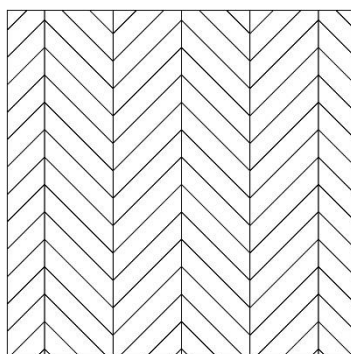

## DECO LINE vzor – CHEVRON Francúzsky vzor 45°

Farba	Triedenie	Rozmer	Cena za m2 s DPH
Dub OLEJ	Elegance	10 x 90 x 610 mm	83,00 €/m2
Dub OLEJ	Classic	10 x 90 x 610 mm	77,00 €/m2
Dub Honey LAK (farba natural)	Elegance	10 x 90 x 610 mm	82,00 €/m2
Dub Honey LAK (farba natural)	Classic	10 x 90 x 610 mm	76,00 €/m2
DUB LAK <b>Farby:</b> Whisky / Sahara / Vanília / Alaska / Champagne / Grey Pearl	Classic	10 x 90 x 610 mm	79,00 €/m2
Dub Coffee (Termo)	Classic	10 x 90 x 610 mm	83,00 €/m2
Dub Dark (Smoked)	Classic	10 x 90 x 610 mm	89,00 €/m2

## DECO LINE vzor – STROMČEK L/P

Farba	Triedenie	Rozmer	Cena za m2 s DPH
Dub, 4V, Lak	Elegance	10 x 90 x 900 mm	61,00 €/m2
Dub, 4V, Lak	Classic	10 x 90 x 900 mm	57,00 €/m2
Dub Lak	Elegance	10 x 70 x 490 mm	51,00 €/m2
Dub olej, kartáč	Living	10 x 70 x 490 mm	44,00 €/m2