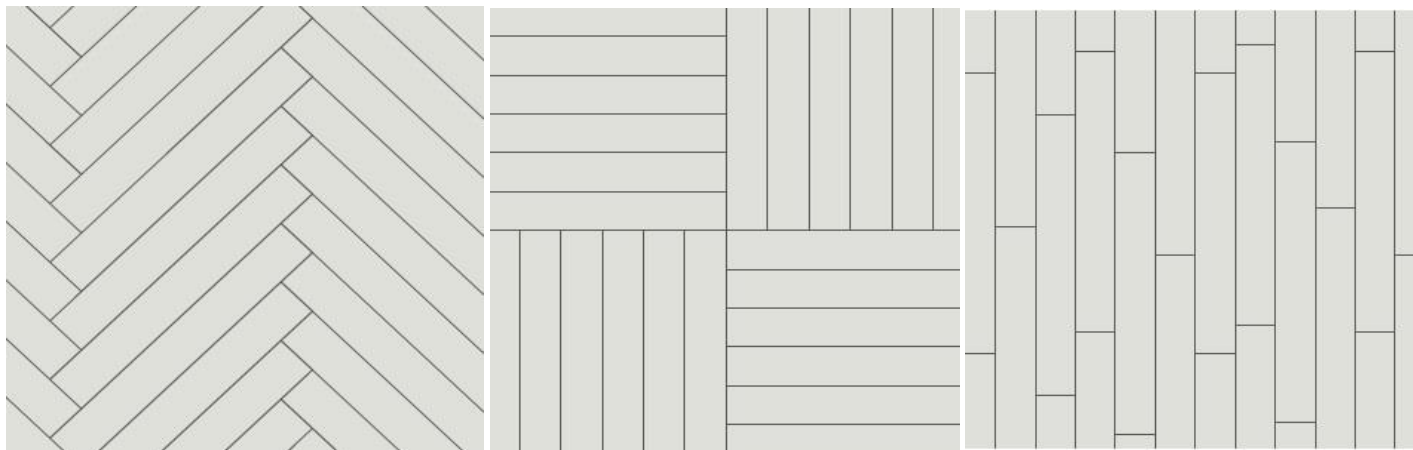

DECO LINE vzor – STROMČEK L/P

Farba	Triedenie	Rozmer	Cena za m2 s DPH
Dub, 4V, Lak	Elegance	10 x 90 x 900 mm	61,00 €/m2
Dub, 4V, Lak	Classic	10 x 90 x 900 mm	57,00 €/m2
Dub Lak	Elegance	10 x 70 x 490 mm	51,00 €/m2
Dub olej, kartáč	Living	10 x 70 x 490 mm	44,00 €/m2

Triedenie ELEGANCE (natur)- Jednotná farba bez veľkých farebných rozdielov, prirodzená kresba dreva, povolené zdravé hrče do 6mm, vytmelené hrče nepovolené, beľ nepovolená.

Triedenie CLASSIC (rustic) - Väčšie farebné rozdiely, výraznejšia kresba dreva, povolené zdravé hrče do 8mm, vytmelené hrče do 12mm, zrkadielka, malý zábeh beľe povolené.

Triedenie LIVING (gestreift)- Výrazné farebné rozdiely, výraznejšia kresba dreva, povolené zdravé hrče do 10mm, vytmelené hrče do 6mm, zrkadielka, výrazný zábeh beľe povolené.

Nášľapná vrstva 4mm.