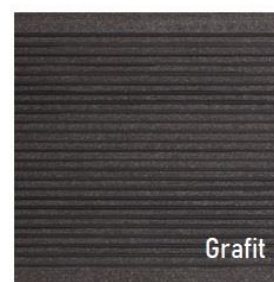

Kompozitná terasová doska GALA

PRODUKT		ROZMER (mm)	Cena v EUR s 20% DPH	
Vrchná doska		25 x 150 x 2400/4000*	7,20 €	bežný meter
			48,00 €	m2
Konštrukčný hranol Farba: GRAFIT		30 x 50 x 2400/4000*	3,50 €	bežný meter
Konštrukčný hranol Hliník		50 x 50 x 6000	9,58 €	bežný meter
Ukončovacia lišta		5 x 60 x 2400*	5,00 €	bežný meter
Montážne klipy - nerez A2		Balenie na 2 m2 32 ks montážny klip + 3 ks štartovací klip + 35 ks skrutka	16,00 €	balenie
skrutka iFIX ALU		3,5 x 13 mm bal 1000 ks skrutka do hliníkového hranolu	45,00 €	balenie

* dostupnosť jednotlivých dĺžok môže byť obmedzená

Pred montážou si prečítajte návod na adrese www.dlhwood.sk

DOSTUPNÉ FARBY VRCHNÝCH DOSIEK A UKONČOVACÍCH LIŠŤ

Kompozitná terasová doska GALA

iDECK COMPOSITE GALA - TERASOVÉ DOSKY - orientačná cena za 1 m ² - € s DPH. Cena vrchnej dosky a základných doplnkov potrebných na montáž 1 m ² terasy													
iDECK GALA - koextrudovaný kompozit - záruka 25 rokov - nenosná konštrukcia - nutné kotviť o podklad													
Produkt	základ zloženia	Popis / Farba	Rozmer				Profil / popis	cena €/mj	Počet MJ / m ²	MJ	Cena s DPH / m ²	Cena s DPH / bm	
vrchná doska	GALA terasová doska	PVC + smrek. múčka	Teak, Red Wood, Dark brown, Grey, Grafit	25	x	150	2400 / 4000	ROSA double, kartáč		6,67	bm	48,00 €	7,20 €
konštrukčný hranol	GALA konštrukčný hranol	PVC + smrek. múčka	Grafit	30	x	50	2400 / 4000	4 strany hladký		2,50	bm	8,75 €	3,50 €
montážny klip	GALA klip (2 m ²)	A2 nerez	GALA Inox A2 set, SILVER	32 klipov + 3 štartovacie spony + 35 skrutiek					16,00 €	17	ks	7,62 €	-
skrutka na kotvenie	SPAX-S Ra	Pozink "modrý" A2J	Strieborná	7,5	x	80	kotvenie o podklad - bal. 100 ks		22,00 €	2,50	ks	0,55 €	-
Terasa iDECK GALA. Montáž pomocou klipov, bez viditeľných skrutiek.										Spolu:	64,92 € *		