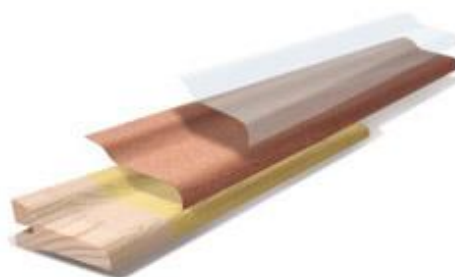

Cenník platný od 15.1.2018

SOKLOVÉ DYHOVANÉ LIŠTY

dlh.
PASSION FOR WOOD

Drevina	Úprava	Rozmer	Cena za Bm s DPH
*Dub	lakovaná	16x60x2500 mm (cubica)	4,20 €
		19x38x2500 mm (SL 40)	3,60 €
*Dub	surová	16x60x2500 mm (cubica)	4,00 €
		19x38x2500 mm (SL 40)	3,50 €
*Dub	olejovaná	16x60x2500 mm (cubica)	4,40 €
		19x38x2500 mm (SL 40)	3,80 €
**Jatoba, Iroko, Afrosia, Cumaru	lakovaná	16x60x2500 mm (cubica)	5,00 €
**Merbau, Ipe, Doussie, Sucupira	lakovaná	16x60x2500 mm (cubica)	6,00 €
**Wenge, Teak tmavý, Bambus caramel/natur vertical	lakovaná	16x60x2500 mm (cubica)	8,00 €
Clipstar	Spona na uchytenie lišt	50 ks/bal	13 €/bal

*skladom

**na objednávku do 6 týždňov. Min. množstvo 100 bm

PROFIL SL 40

PROFIL CUBICA